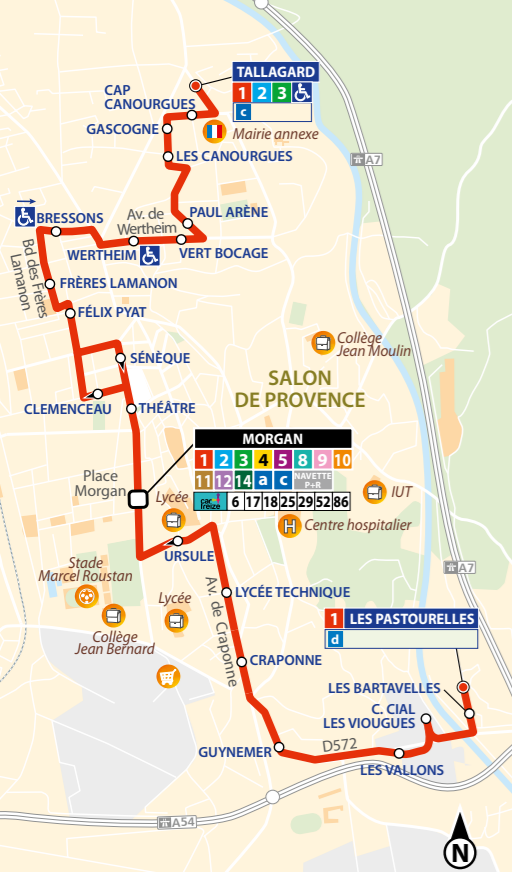

Pastourelles ➔ TALLAGARD